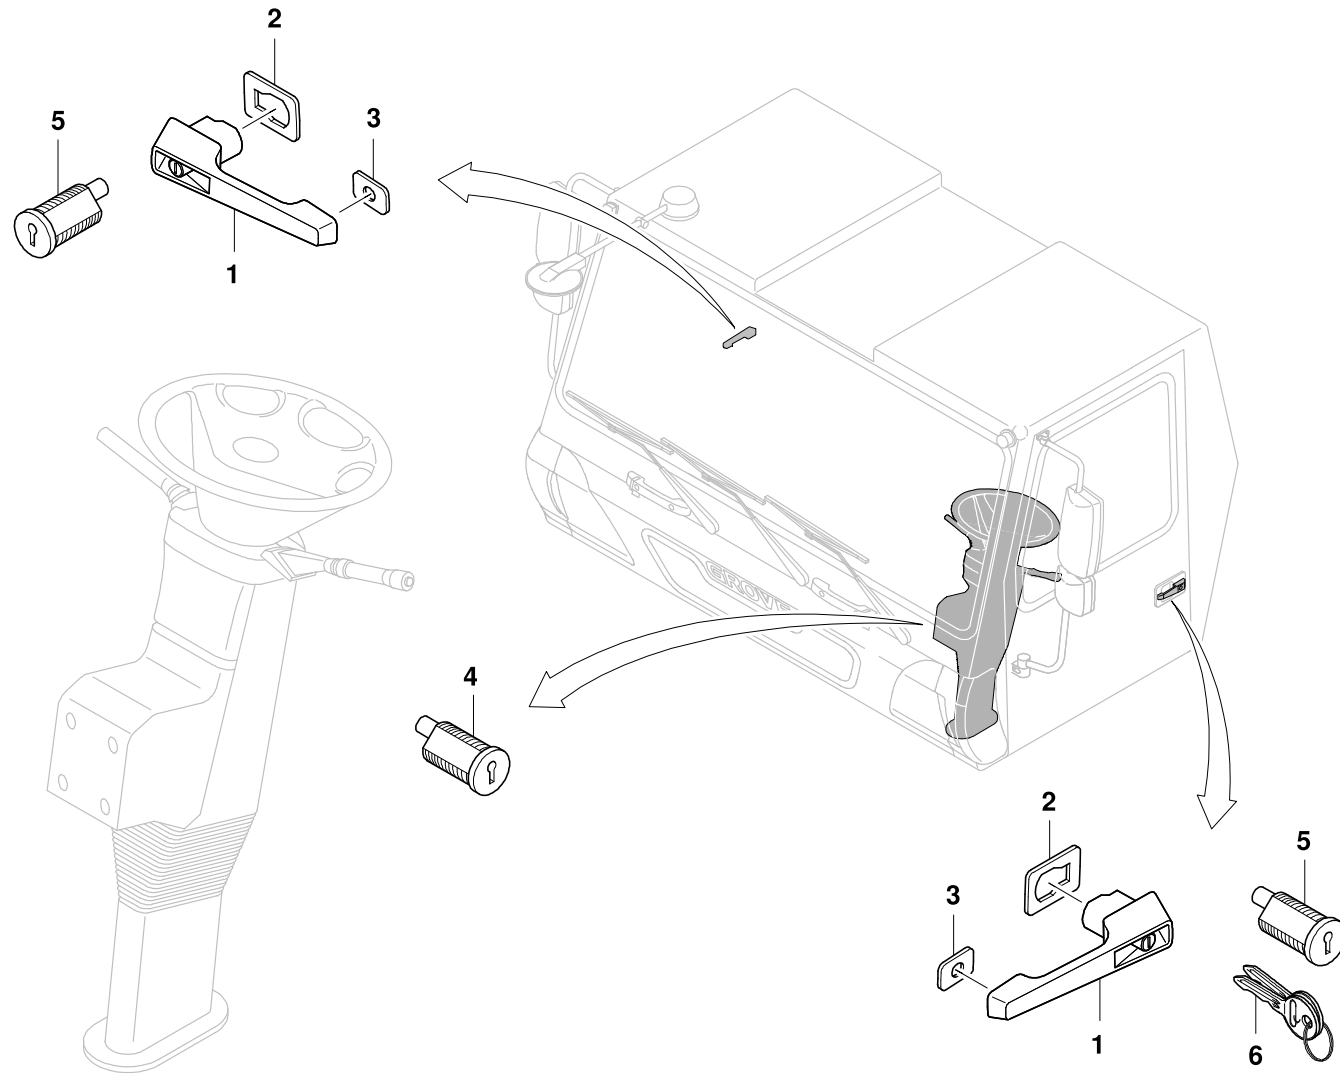

**GROVE**

ZENTRALSCHLIESSUNG  
LOOKING SYSTEM

BILDTADEL  
PICTORIAL DISPLAY

**GMK 3050**  
**BE 750**  
**G 000**

09.10

**3064374-ETL A**

1/1

3064374-A-BL01-0910-0000